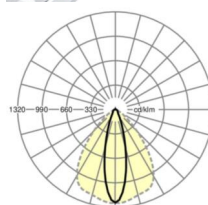

DEEP-LINK

<https://www.regiolum.de/ru/article/19521006370>

Ссылка	LED 11000lm 840
ηLB	100 %
Φ ↓/↑	98 % / 2 %
UGR поп./вдоль	18.8 / 24.0

Механика

цвет корпуса	белый стандартный для электротехники RAL 9016
размеры (LxWxH/DxH)	1531mm x 55mm x 37mm
вес (нетто)	1.65kg
Вид монтажа	сборка трековых систем, световая структура

размеры

L	1531 mm	Длина
В	55 mm	Ширина
н	37 mm	Высота